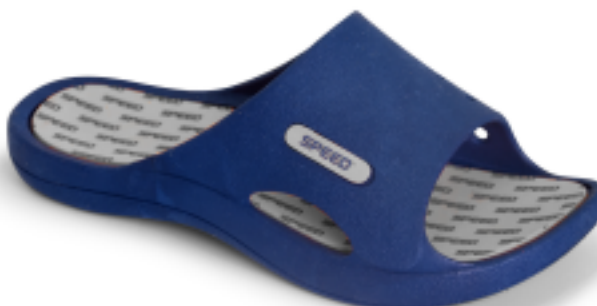

Módulo Niño B
27x2 28x2 - 29x2 - 30x2
31x1 - 32x1- 33x1 - 34x1

Grafite Verde Limao
27 al 34

202

Talle 39/40 al 45/46
Módulos 2/4/4/2

208

Talle 39/40 al 45/46
Módulos 2/4/4/2

212

Talle 39/40 al 45/46
Módulos 2/4/4/2